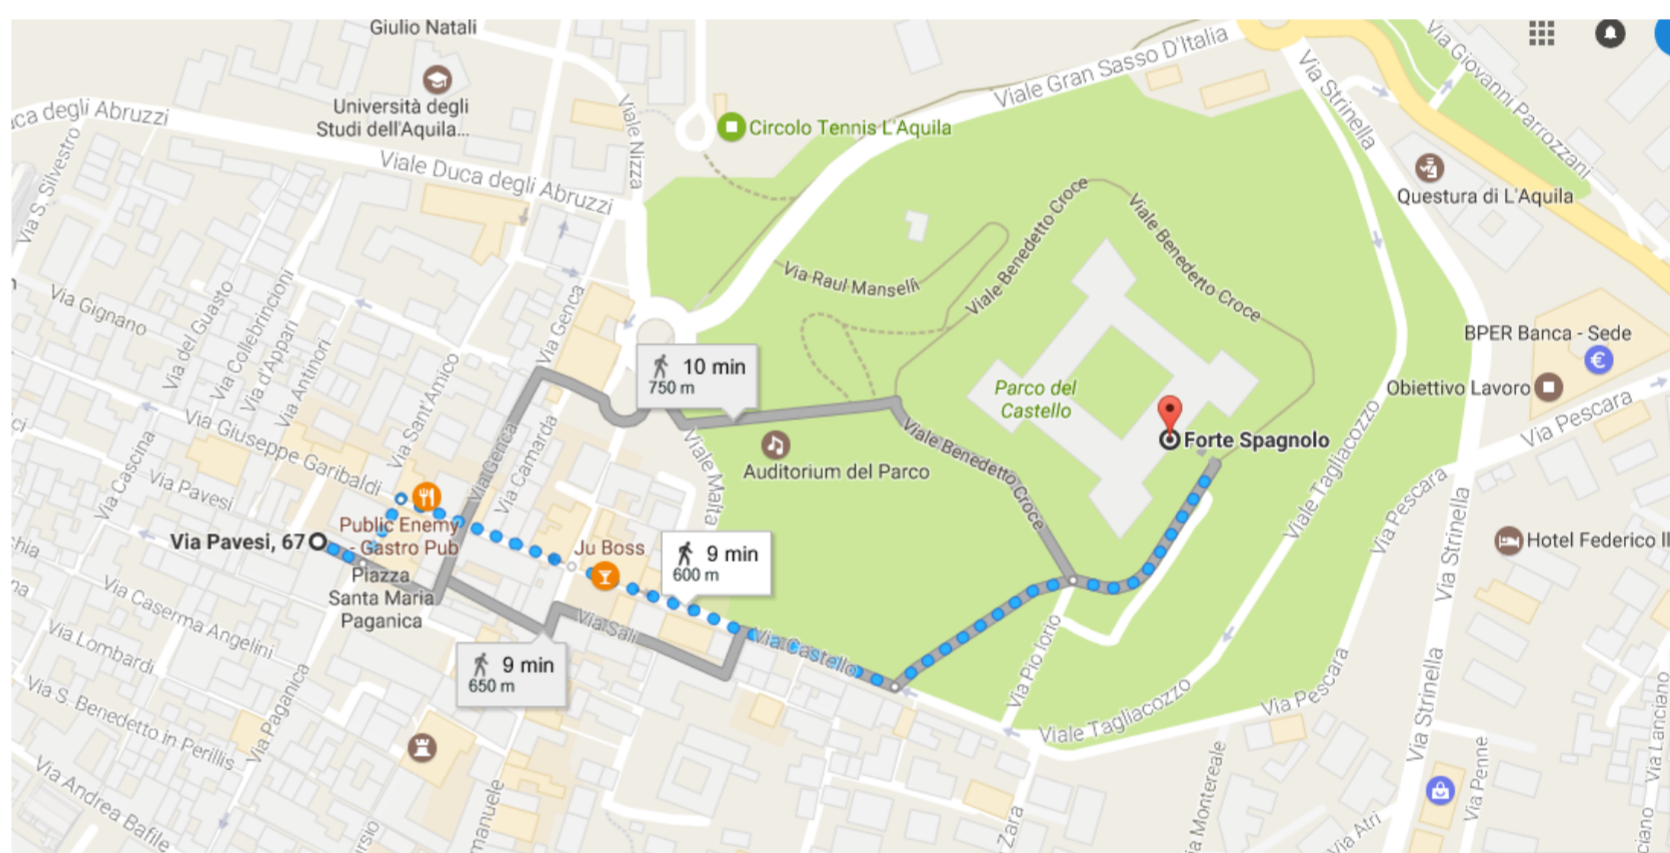

RIUNIONE CONGIUNTA DELLE COMMISSIONI TEMATICHE

INFORMAZIONI PRATICHE

Percorso Palazzo Ardinghelli-Castello