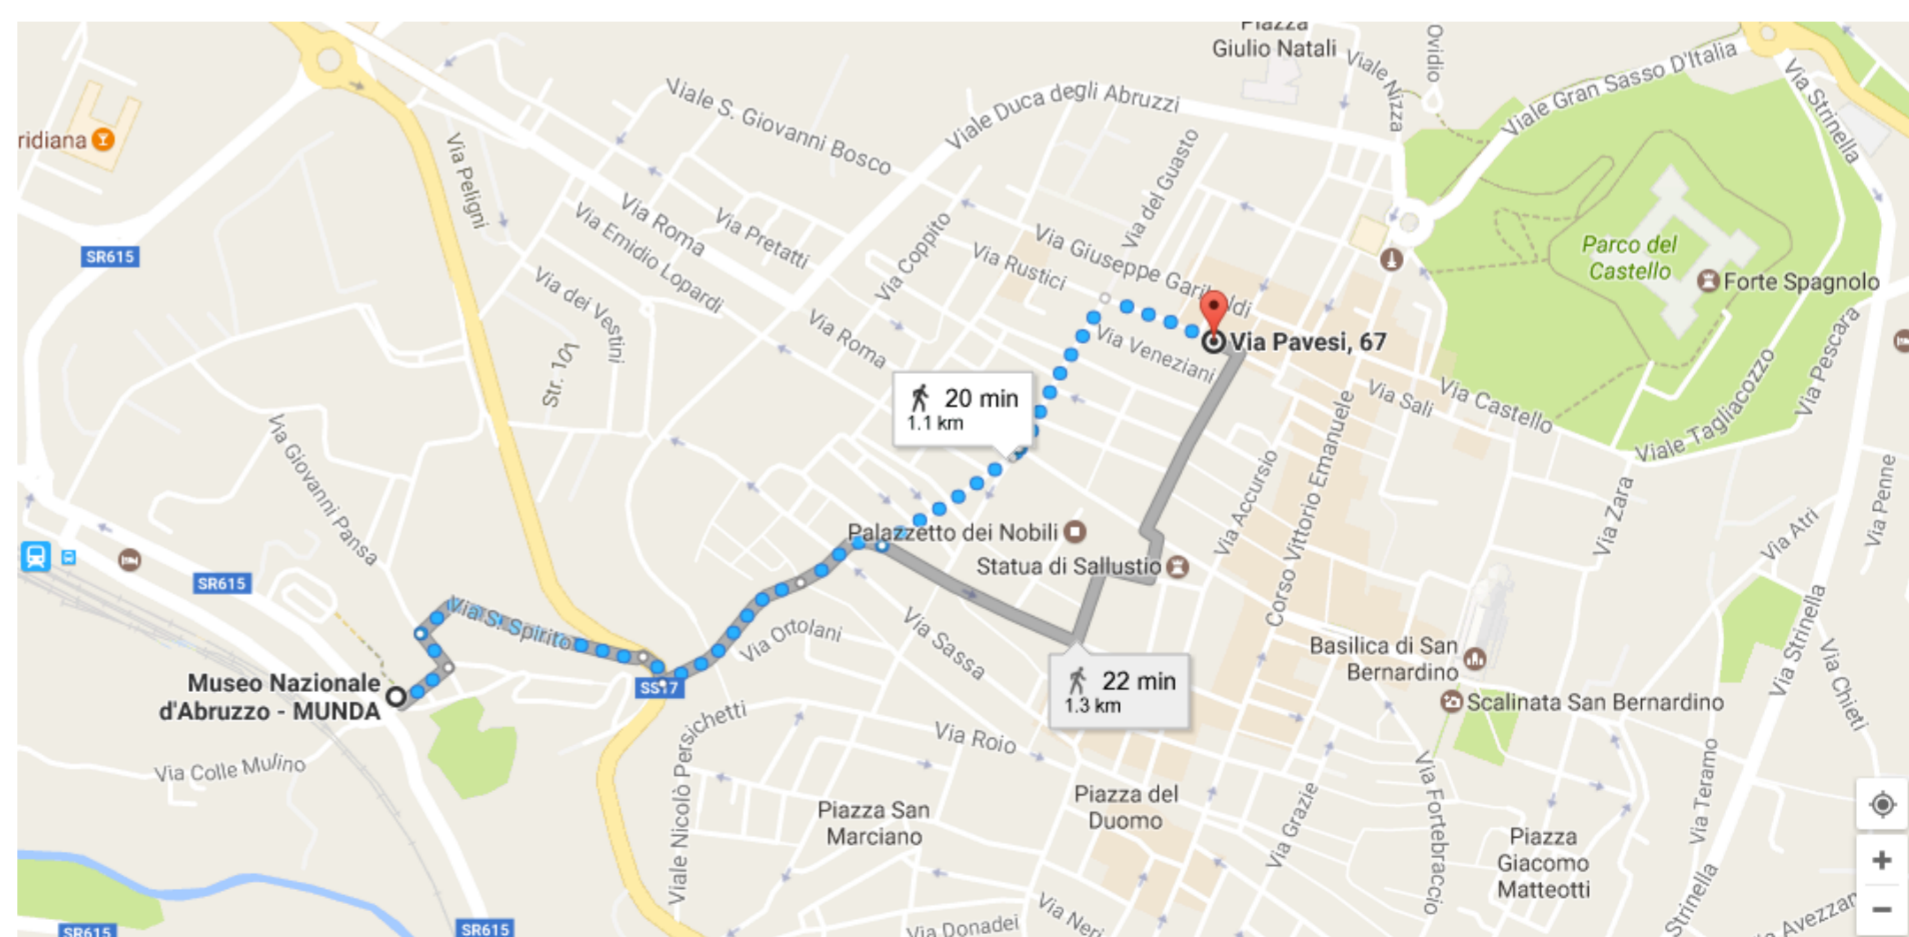

Percorso MuNDA- Palazzo Ardinghelli